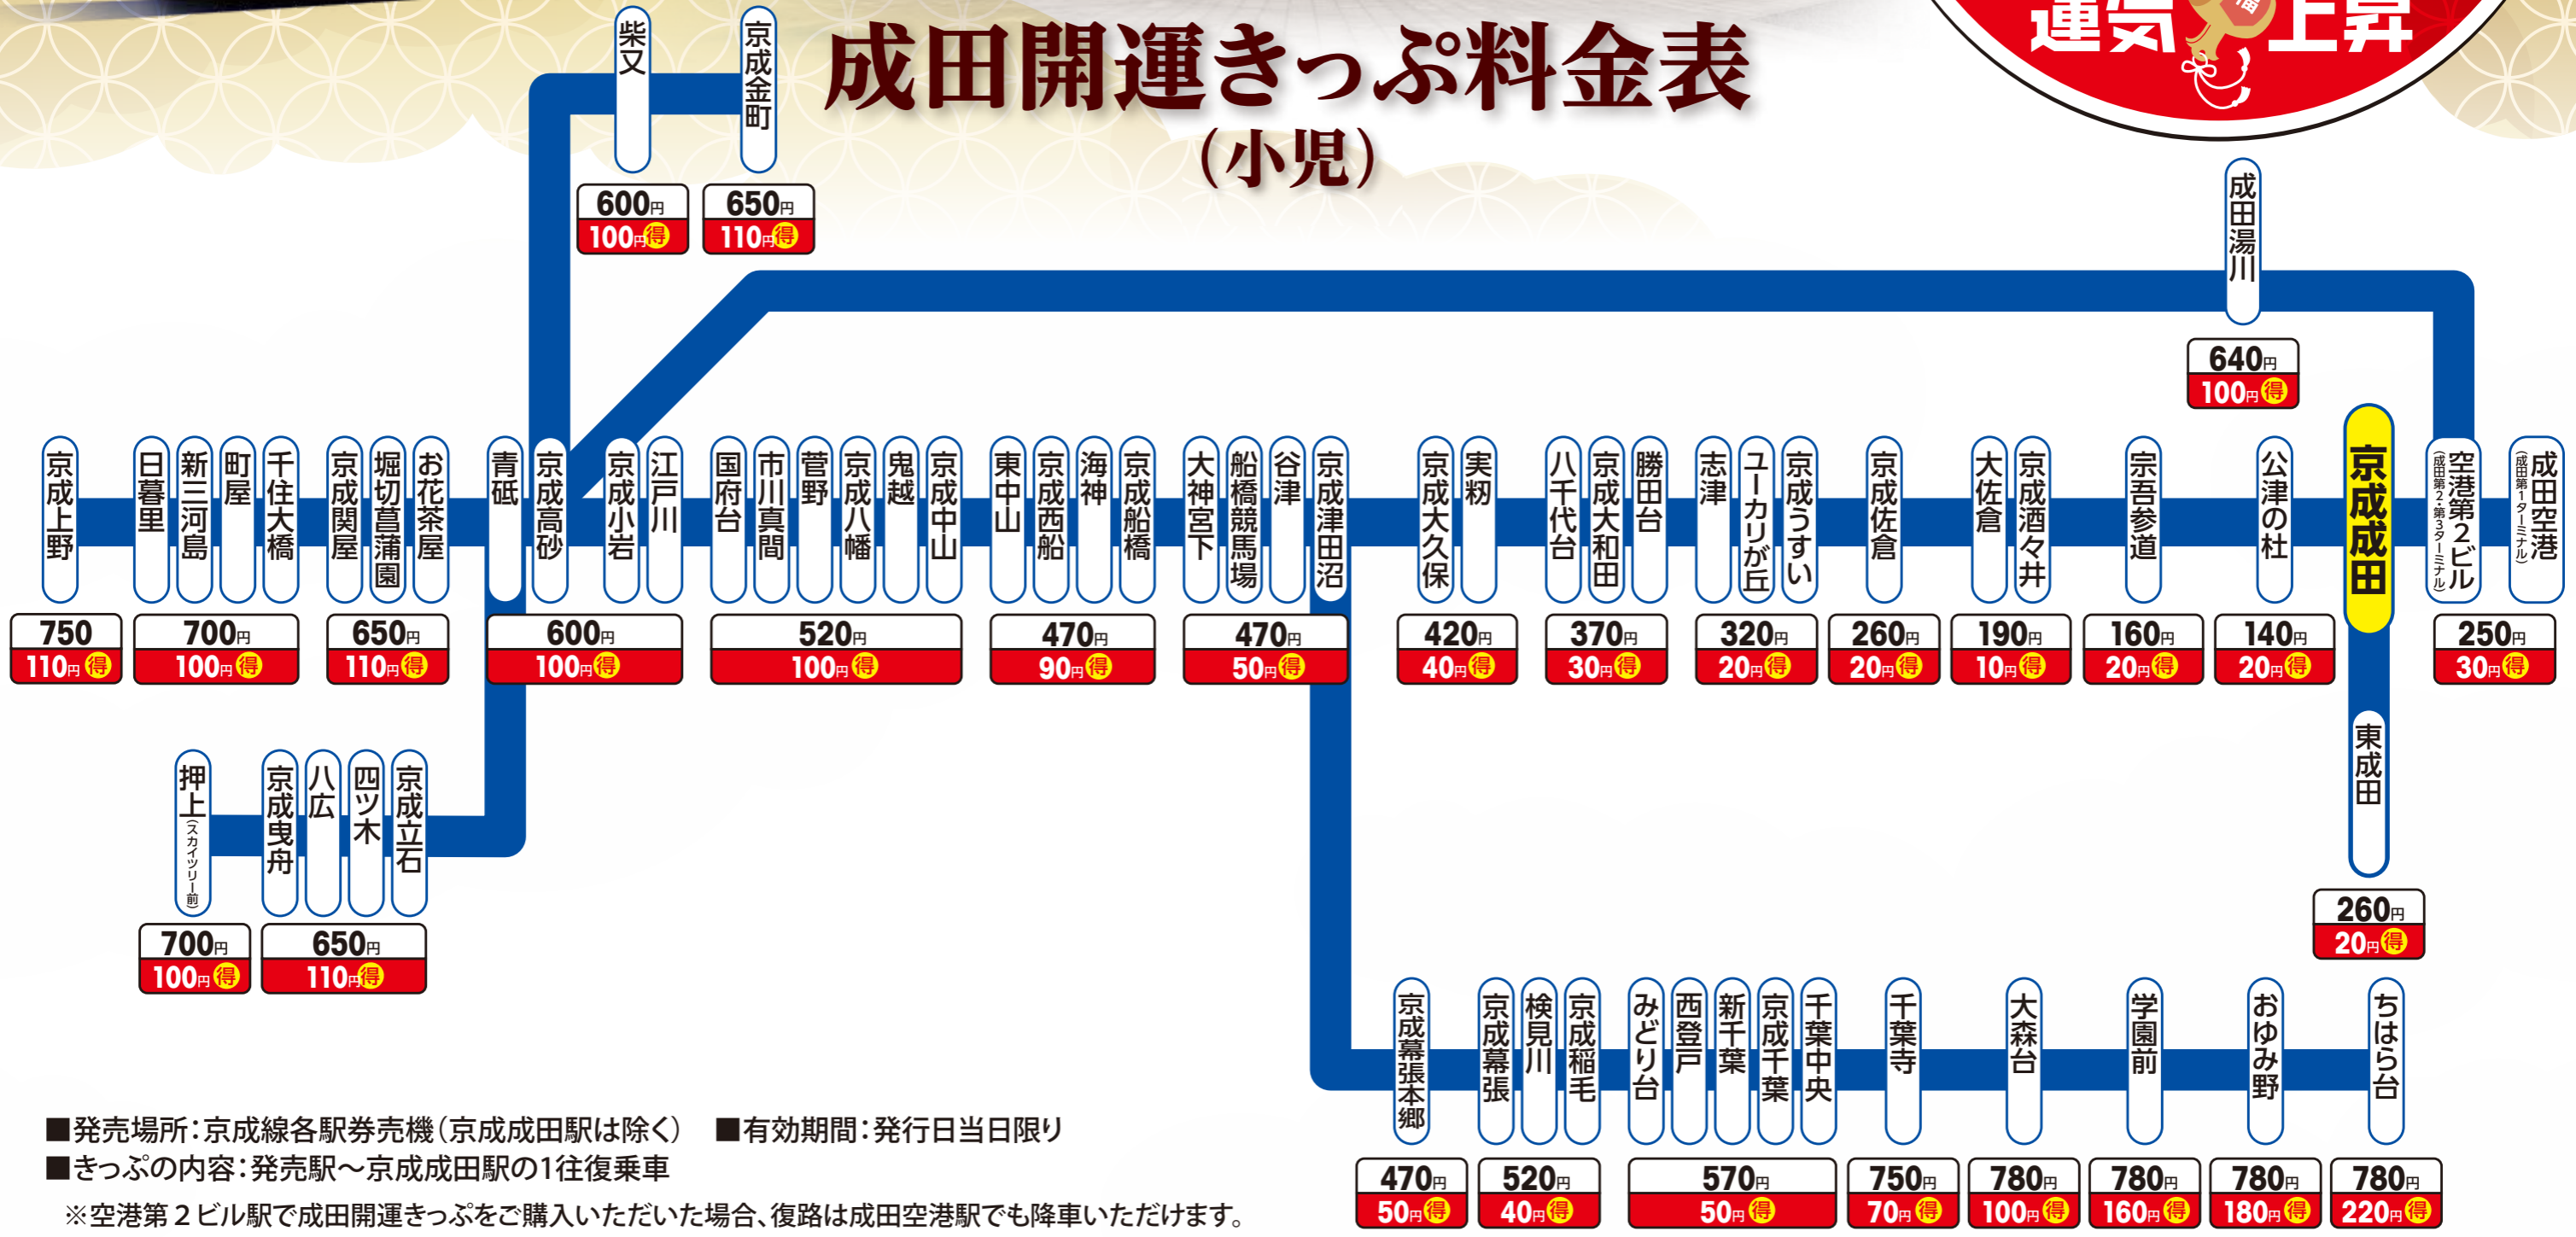

成田 開運きっぷ

京成線各駅⇄京成成田駅
おトクに往復!

運氣 上昇

成田開運きっぷ料金表 (小児)

■発売場所: 京成線各駅券売機 (京成成田駅は除く) ■有効期間: 発行日当日限り
 ■きっぷの内容: 発売駅～京成成田駅の1往復乗車
 ※空港第2ビル駅で成田開運きっぷをご購入いただいた場合、復路は成田空港駅でも降車いただけます。